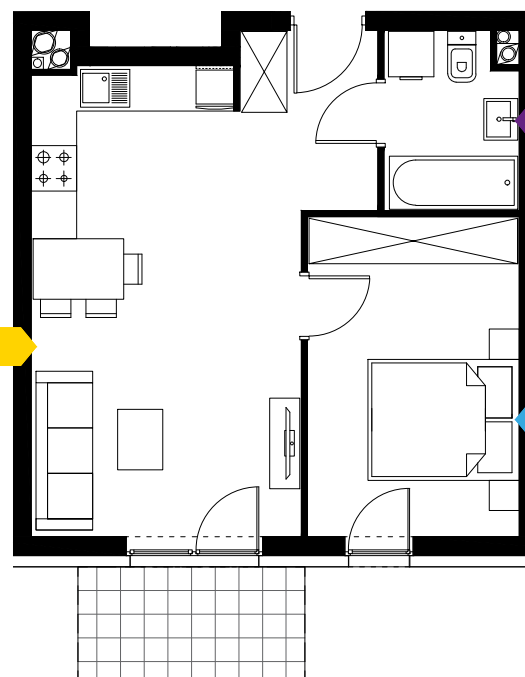

PRZEDPOKÓJ | 3,69 m² KW

ŁAZIENKA | 3,91 m² KW

SALON Z ANEKSEM KUCH. | 20,74 m² KW

SYPIALNIA | 11,57 m² KW

TARAS

BUDYNEK NR 2
RZUT PARTERU
LOKALIZACJA MIESZKANIA

39,91 m²

MURAPOL
ŁÓDŹ WRÓBLEWSKIEGO
Łódź, ul. Wróblewskiego

Podziałka podana z tolerancją +/- 5%
Aranżacja mieszkania ma charakter poglądowy.