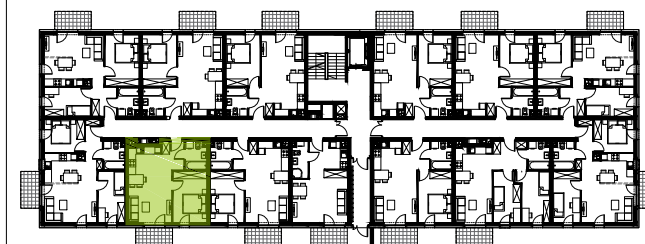

PRZEDPOKÓJ | 3,69 m² KW

ŁAZIENKA | 3,91 m² KW

SALON Z ANEKSEM KUCH. | 20,74 m² KW

SYPIALNIA | 11,57 m² KW

TARAS

BUDYNEK NR 2
RZUT PARTERU
LOKALIZACJA MIESZKANIA

39,91 m²

MURAPOL
ŁÓDŹ WRÓBLEWSKIEGO
Łódź, ul. Wróblewskiego

Podziałka podana z tolerancją +/- 5%
Aranżacja mieszkania ma charakter poglądowy.