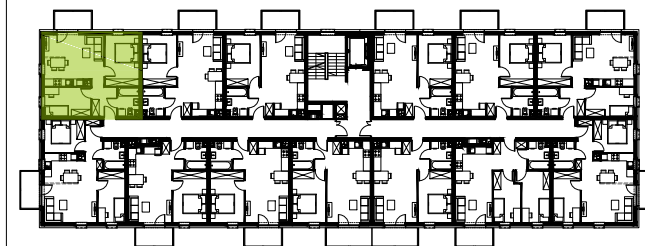

BALKON

SALON Z ANEKSEM KUCH. | 20,12 m² KW

SYPIALNIA | 8,89 m² KW

PRZEDPOKÓJ | 4,66 m² KW

SYPIALNIA | 11,57 m² KW

ŁAZIENKA | 3,91 m² KW

Podziałka podana z tolerancją +/- 5%
Aranżacja mieszkania ma charakter poglądowy.

BUDYNEK NR 2
RZUT I PIĘTRA
LOKALIZACJA MIESZKANIA

49,15 m²

MURAPOL
ŁÓDŹ WRÓBLEWSKIEGO
Łódź, ul. Wróblewskiego