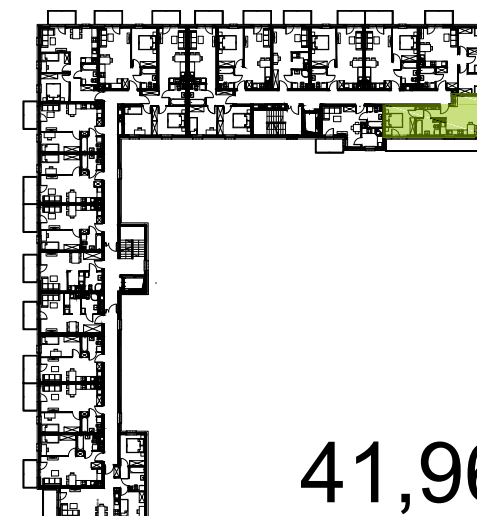

0 1 2 5m

Podziałka podana z tolerancją +/- 5%  
Aranżacja mieszkania ma charakter poglądowy.

znajdź mieszkanie na  
**murapol.pl**

**1B.1.7 - PIĘTRO I**

**BUDYNEK NR 1**  
RZUT I PIĘTRA  
LOKALIZACJA MIESZKANIA

**41,96 m<sup>2</sup>**

**MURAPOL**  
**ŁÓDŹ WRÓBLEWSKIEGO**  
Łódź, ul. Wróblewskiego