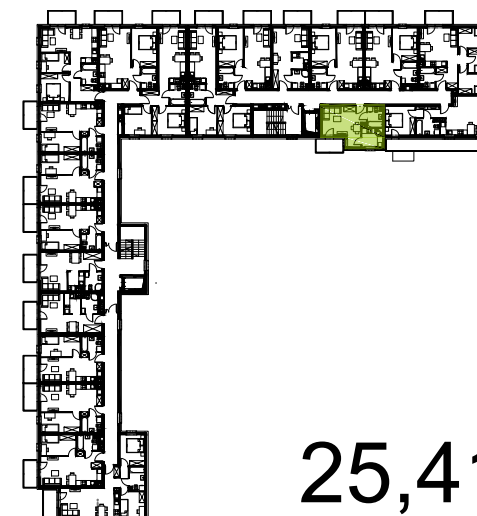

Podziałka podana z tolerancją +/- 5%
Aranżacja mieszkania ma charakter poglądowy.

BUDYNEK NR 1
RZUT I PIĘTRA
LOKALIZACJA MIESZKANIA

25,41 m²

MURAPOL
ŁÓDŹ WRÓBLEWSKIEGO
Łódź, ul. Wróblewskiego