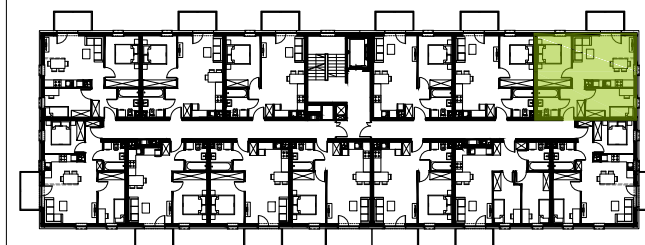

BUDYNEK NR 2
RZUT I PIĘTRA
LOKALIZACJA MIESZKANIA

50,14 m²

MURAPOL
ŁÓDŹ WRÓBLEWSKIEGO
Łódź, ul. Wróblewskiego