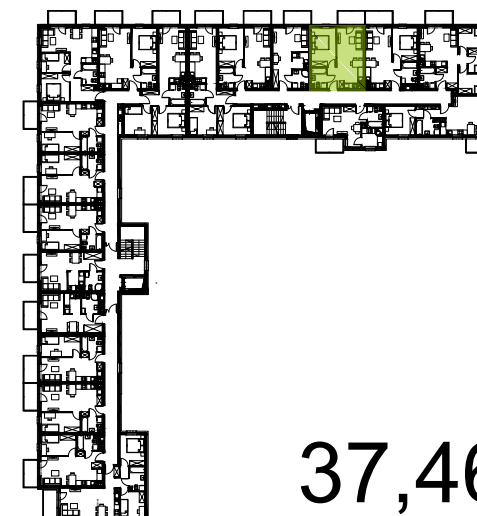

0 1 2 5m
Podziałka podana z tolerancją +/- 5%
Aranżacja mieszkania ma charakter poglądowy.

znajdź mieszkanie na
murapol.pl

Biuro Sprzedaży: ŁÓDŹ, ul. Wróblewskiego 19 - T: (42) 237 16 75 M: lodz@murapol.pl Centrala: Bielsko-Biała, ul. Partyzantów 51 T: 33 819 33 33 M: sekretariat@murapol.pl
UWAGA: Powierzchnia liczona wg PN-ISO 9836; 1997. Na etapie projektu wykonawczego i realizacji obiektu mogą wystąpić korekty w powierzchni lokali i układzie ścian, powierzchnia liczona w stanie wykończonym. Do obliczeń przyjęto 2 cm tynku

1B.3.4 - PIĘTRO III

BUDYNEK NR 1
RZUT III PIĘTRA
LOKALIZACJA MIESZKANIA

37,46 m²

MURAPOL
ŁÓDŹ WRÓBLEWSKIEGO
Łódź, ul. Wróblewskiego