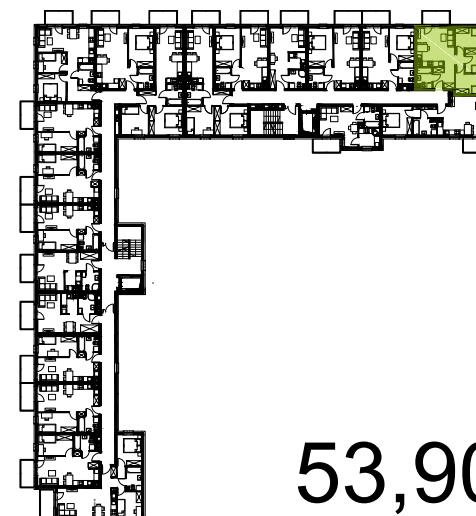

BUDYNEK NR 1
RZUT IV PIĘTRA
LOKALIZACJA MIESZKANIA

53,90 m²

MURAPOL
ŁÓDŹ WRÓBLEWSKIEGO
Łódź, ul. Wróblewskiego

0 1 2 5m

Podziałka podana z tolerancją +/- 5%
Aranżacja mieszkania ma charakter poglądowy.

znajdź mieszkanie na
murapol.pl