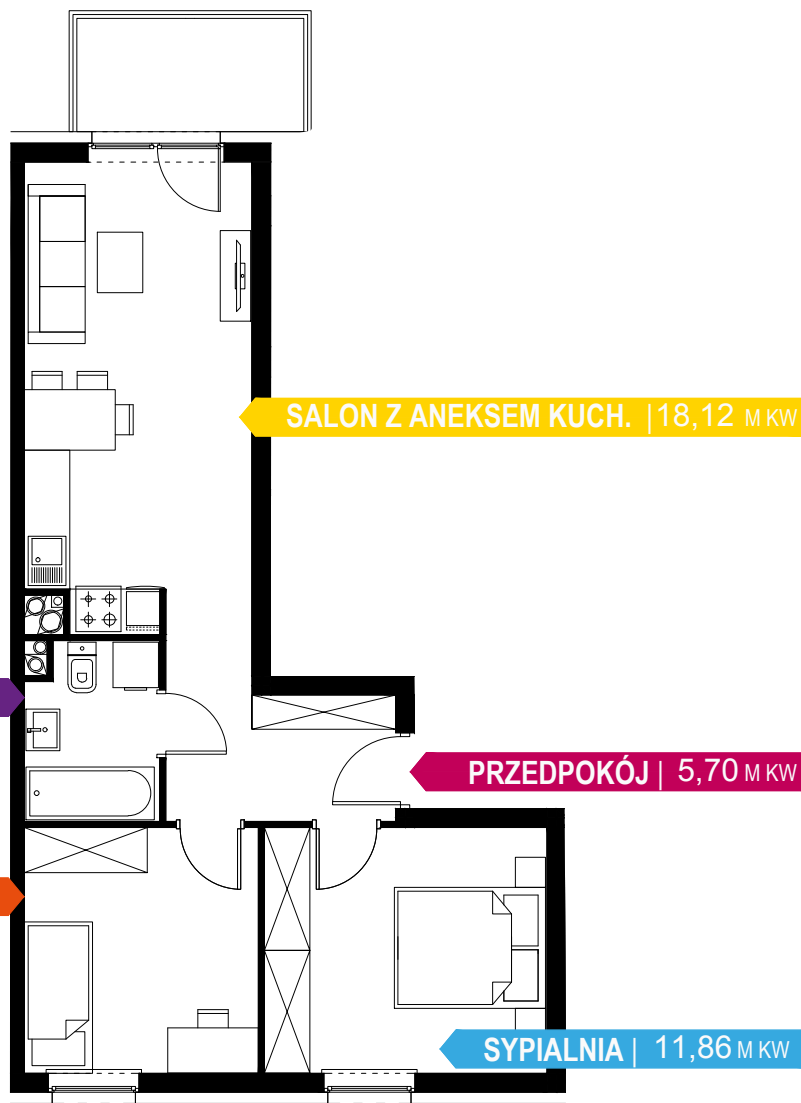

BALKON

0 1 2 5m

Podziałka podana z tolerancją +/- 5%
Aranżacja mieszkania ma charakter poglądowy.

1B.3.1 - PIĘTRO III

BUDYNEK NR 1
RZUT III PIĘTRA
LOKALIZACJA MIESZKANIA

49,39 m²

MURAPOL
ŁÓDŹ WRÓBLEWSKIEGO
Łódź, ul. Wróblewskiego