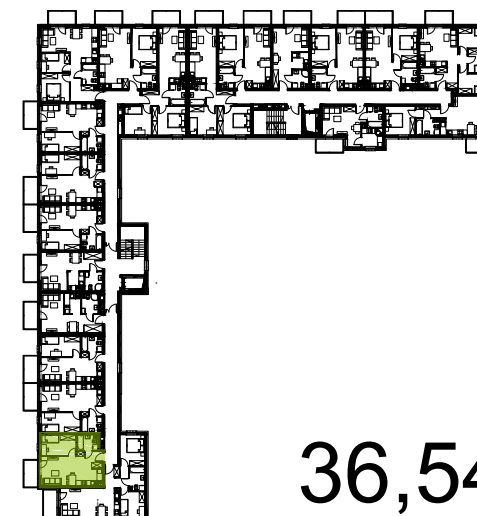

Podziałka podana z tolerancją +/- 5%
Aranżacja mieszkania ma charakter pogładowy.

BUDYNEK NR 1
RZUT III PIĘTRA
LOKALIZACJA MIESZKANIA

36,54 m²

MURAPOL
ŁÓDŹ WRÓBLEWSKIEGO
Łódź, ul. Wróblewskiego