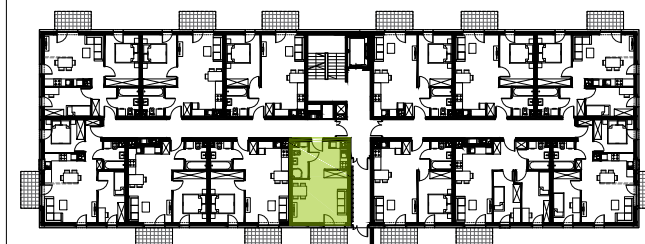

**2A.0.7 - PARTER**

**BUDYNEK NR 2**  
RZUT PARTERU  
LOKALIZACJA MIESZKANIA

**28,71 m<sup>2</sup>**

**MURAPOL**  
**ŁÓDŹ WRÓBLEWSKIEGO**  
Łódź, ul. Wróblewskiego