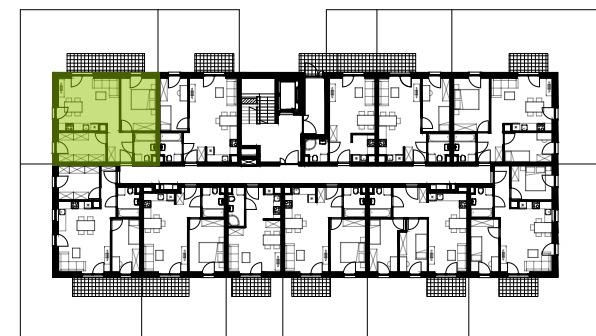

Podziałka podana z tolerancją +/- 5%
Aranżacja mieszkania ma charakter poglądowy.

BUDYNEK NR 4
RZUT PARTERU
LOKALIZACJA MIESZKANIA

49,14 m²

MURAPOL
ŁÓDŹ WRÓBLEWSKIEGO
Łódź, ul. Wróblewskiego